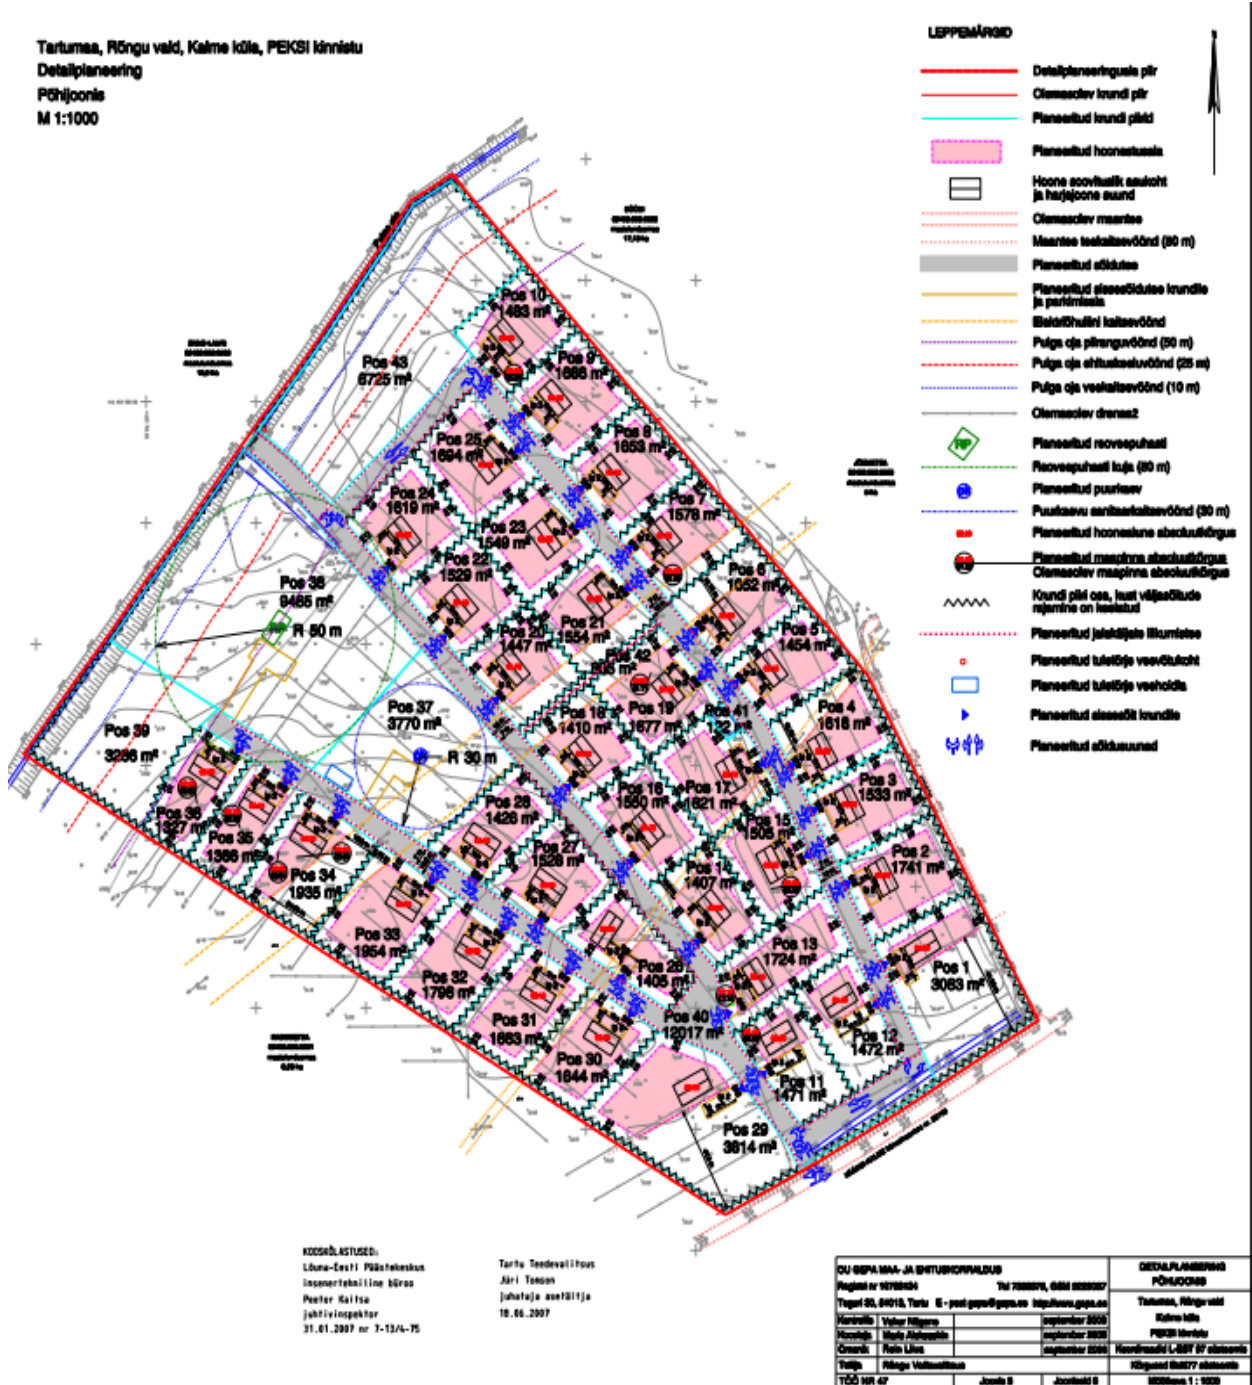

Kalme külas Peksi kinnistu detailplaneeringu kehtetuks tunnistamine

Peksi kinnistu detailplaneeringu põhijoonise vähendatud väljavõte.